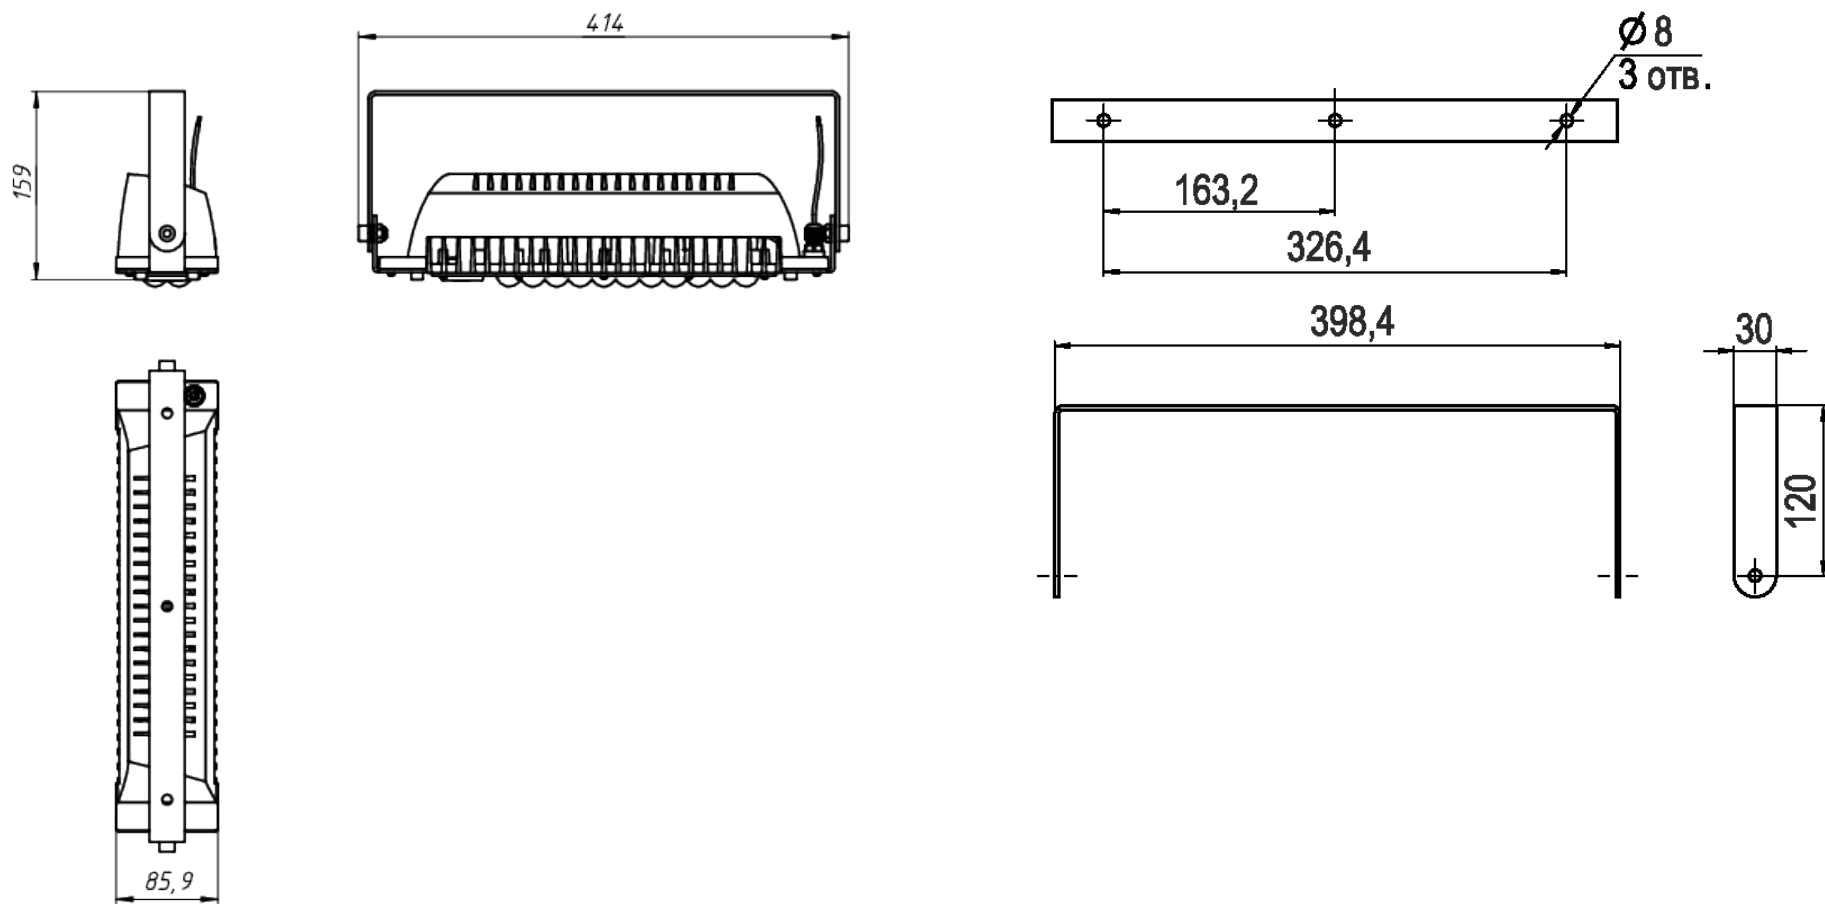

A

*Документ сгенерирован автоматически. Дата генерации: 26-07-2024

Изм.	Лист	№ докум.	Подп.	Дата	LAD LED R500-1-M-6-35L	Лист
						1